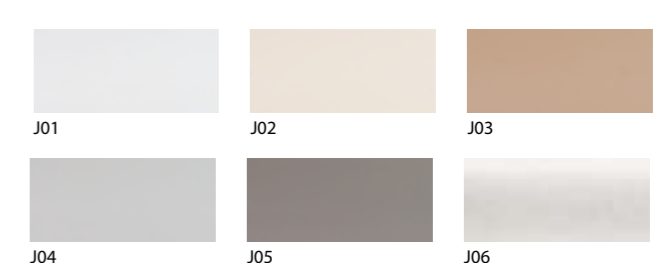

Жалюзі Стандартні кольори (PG1)

** Сотова структура тканини відноситься до штор-плісе (колірна група PG2).