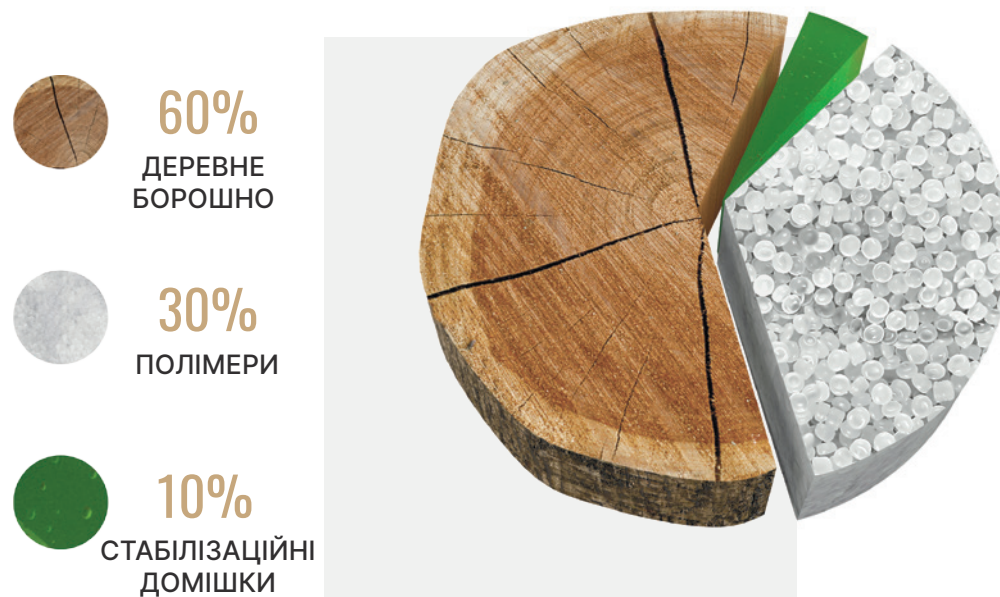

ДОШКА BRUGGAN НЕ МІСТИТЬ ПВХ

— Лише безпечний полімер

З пакування харчових продуктів та косметики.
Не використовуємо місткості від промислової хімії та медичних препаратів.

— Використовуємо полімер первинного перероблення.

Це дозволяє зберегти його щільність та контролювати походження.

— Застосовуємо поліетилен.

Наша дошка не містить ПВХ, а значить не виділяє формальдегідів, канцерогенів та важких металів навіть під час горіння.

У СКЛАДІ 60% ДЕРЕВНОГО БОРОШНА

— Виключно вторинна деревина.

Яка залишається після виробництва меблів. Створення дошки Bruggan не вимагає вирубки дерев.

— Не використовуємо борошно з дерева м'яких та хвойних порід.

Тільки борошно з твердих порід дає змогу досягти необхідної міцності дошки.

— Суворо контролюємо довжину волокна та рівень вологості.

ОБИРАЄМО АДИТИВИ ПРЕМІУМ ЯКОСТІ

— Забезпечують UV-захист та з'єднання деревини з полімером.

Від їх якості залежить міцність матеріалу, його стійкість до зовнішніх впливів та довговічність.

— Під час виробництва дошки Bruggan ми використовуємо адитиви лише найкращих світових брендів.

— Кожен адитив має паспорт безпеки.

Це гарантує якість й виключає негативний вплив на здоров'я та довкілля.