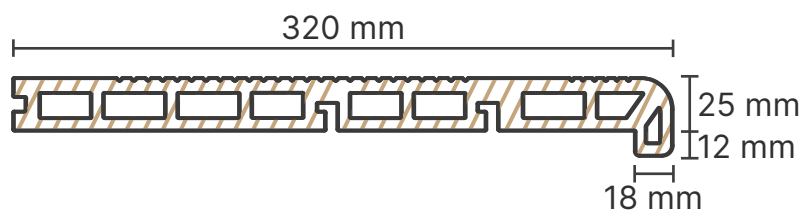

22

Bruggan
Elegant Light 3D

BRUGGAN ELEGANT СХОДИНКА

Сходи́нка Elegant має ширину 320 мм. Вона ідеально підходить для використання разом із терасною дошкою Bruggan Elegant, щоб створити красиву та функціональну терасу. Завдяки тому, що сходи́нка навісає, можна встановити стрічку LED для підсвічування, що додає стильності та безпеки в темний час доби.

ПАРАМЕТРИ

Ця сходи́нка також полегшує монтаж і забезпечує відмінний фінішний акцент для вашої тераси.