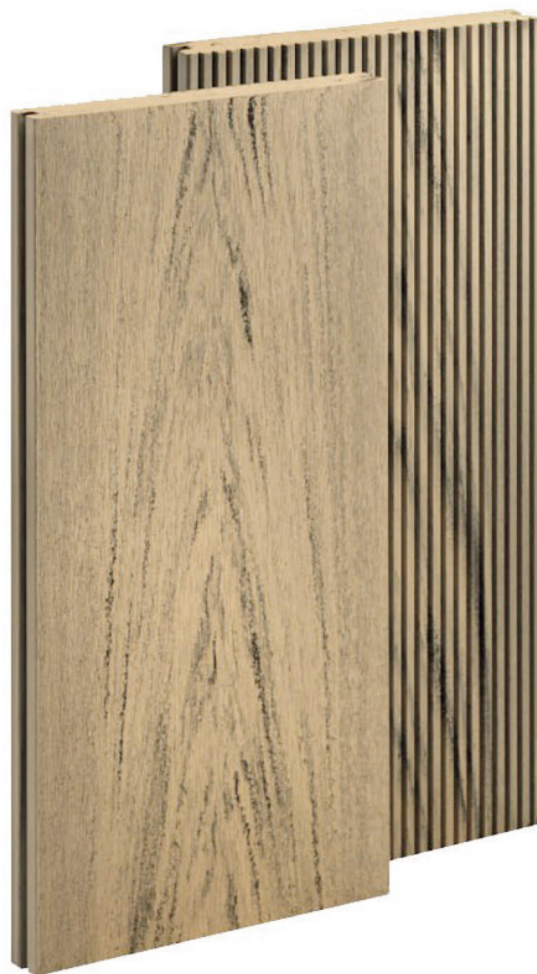

SAND

Sand - це новий колір в палітрі терасної дошки Bruggan Multicolor, який чудово поєднується з паркетом з бука, дуба або тика. Створюючи терасу піщаного відтінку, ви можете зробити внутрішній та зовнішній дизайн вашого будинку більш гармонійним. Sand виглядає натурально та природно, створюючи відчуття затишку та спокою.

Завдяки універсальності цього відтінку, він гармонує практично з усіма кольорами теплої та холодної палітри, дозволяючи вам експериментувати з меблями, текстилем та рослинами. Створіть свою ідеальну терасу разом із Bruggan Multicolor Sand.