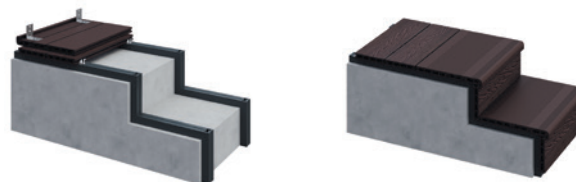

СИЛА В ПОЄДНАННІ КОМПЗИТУ ТА МЕТАЛУ

Завдяки посиленню армованим оцинкованим профілем, композитна лага Bruggan може витримати навантаження в 3 рази більше, ніж звичайна лага.

НЕ ПОТРЕБУЄ ВІБРОСТРІЧКИ

На відміну від алюмінієвих і металевих лаг, композитним матеріалом лаги Bruggan навантаження розподіляється рівномірно, а коливання і "удари" настилу заглушаються.

ПЕРЕВАГИ АРМОВАНОЇ ЛАГИ BRUGGAN

22

Bruggan
Elegant Light 3D

BRUGGAN ELEGANT СХОДИНКА

Сходи́нка Elegant має ширину 320 мм. Вона ідеально підходить для використання разом із терасною дошкою Bruggan Elegant, щоб створити красиву та функціональну терасу. Завдяки тому, що сходи́нка навісає, можна встановити стрічку LED для підсвічування, що додає стильності та безпеки в темний час доби.