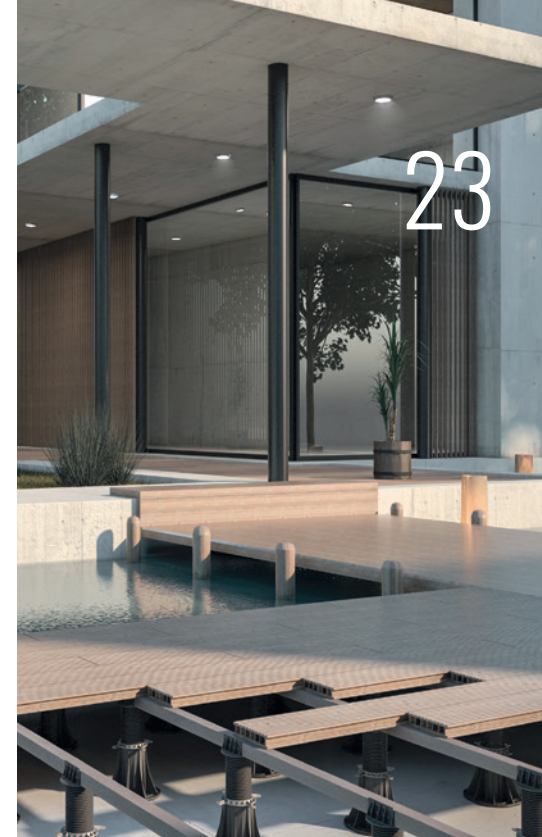

STANDART SYSTEM