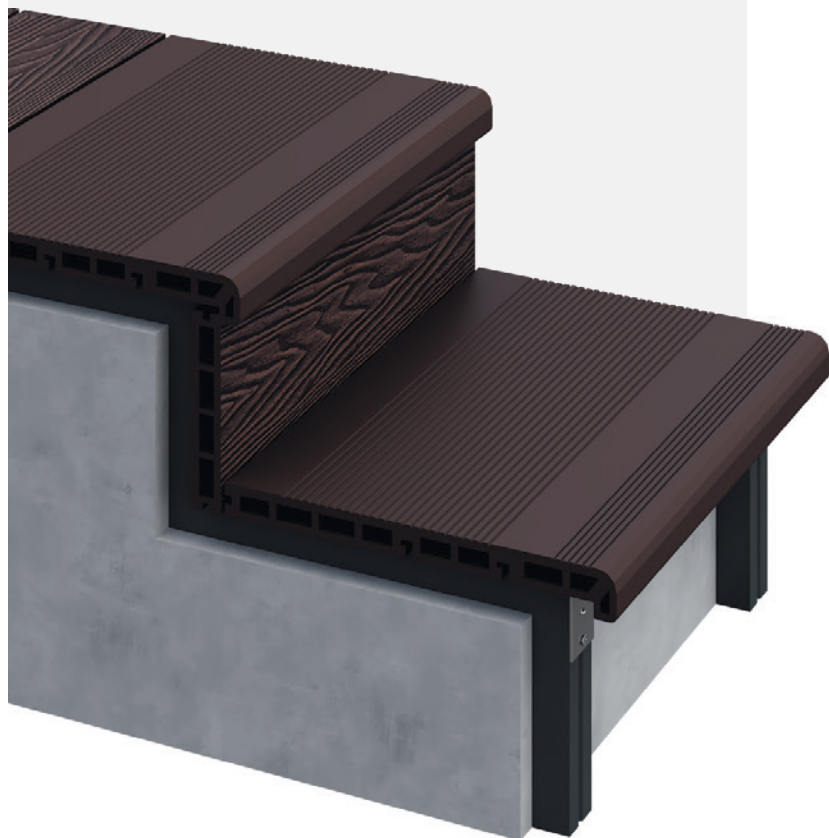

ПЕРЕВАГИ АРМОВАНОЇ ЛАГИ BRUGGAN

22

Bruggan
Elegant Light 3D

BRUGGAN ELEGANT СХОДИНКА

Сходи́нка Elegant має ширину 320 мм. Вона ідеально підходить для використання разом із терасною дошкою Bruggan Elegant, щоб створити красиву та функціональну терасу. Завдяки тому, що сходи́нка навісає, можна встановити стрічку LED для підсвічування, що додає стильності та безпеки в темний час доби.