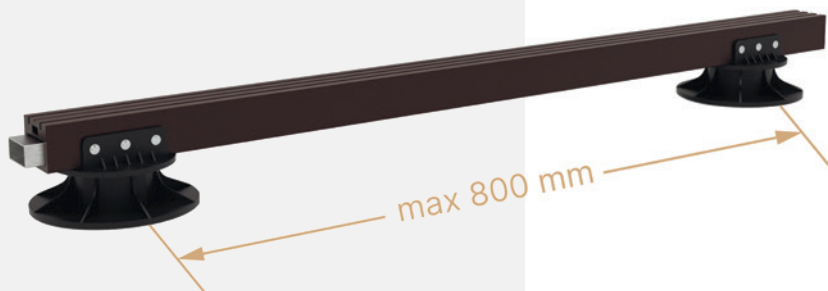

20

КОМПЛЕКТАЦІЯ ДОШКИ

ЯДРО ПІД НАДІЙНИМ ЗАХИСТОМ

Внутрішній алюмінієвий профіль надійно захищений композитною оболонкою від корозії, руйнування, окислення, деформації та "блукаючих" струмів.

НЕСУЧА ЛАГА

Завдяки подвійному посиленню, лагу Bruggan можна використовувати як опору. Це значно збільшить стійкість конструкції і підвищить дозволені для неї граничні навантаження.

ЛАГА АРМОВАНА

У комплекті з дошкою Bruggan поставляється лага армована

НЕ ПОТРЕБУЄ ОБРОБКИ

Армована лага Bruggan не потребує жодної додаткової обробки протягом усього терміну служби, на відміну від металевих аналогів.

ЕКОНОМІЯ НА ОПОРАХ У 2 РАЗИ

Завдяки армованому ядру, відстань між опорами тепер можна збільшити з 366 мм до 800 мм.

СИЛА В ПОЄДНАННІ КОМПЗИТУ ТА МЕТАЛУ

Завдяки посиленню армованим оцинкованим профілем, композитна лага Bruggan може витримати навантаження в 3 рази більше, ніж звичайна лага.

НЕ ПОТРЕБУЄ ВІБРОСТРІЧКИ

На відміну від алюмінієвих і металевих лаг, композитним матеріалом лаги Bruggan навантаження розподіляється рівномірно, а коливання і "удари" настилу заглушаються.