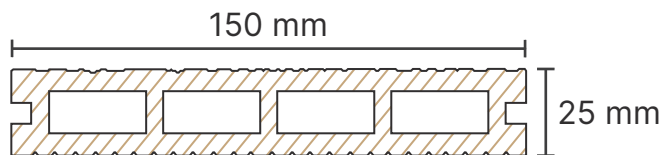

16

BRUGGAN ELEGANT LIGHT 3D

УНІКАЛЬНІСТЬ ДОШКИ

ПАРАМЕТРИ

УНІКАЛЬНЕ ПОЄДНАННЯ КОЛЬОРІВ

на кожній дошці, що підсилює
автентичний вигляд текстури деревини

БАГАТОТОННЕ ЗАБАРВЛЕННЯ

поєднання різних відтінків, що створює
вигляд натурального дерева

СУЧАСНИЙ РИФЛЕНИЙ ДИЗАЙН

на звороті кожної дошки