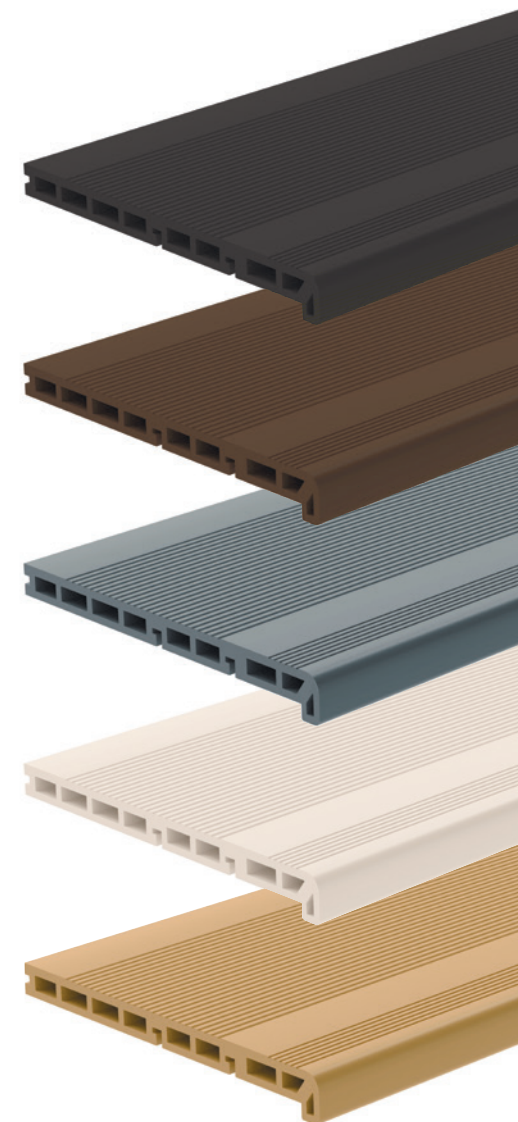

ПЕРЕВАГИ АРМОВАНОЇ ЛАГИ BRUGGAN

22

Bruggan
Elegant Light 3D

BRUGGAN ELEGANT СХОДИНКА

Сходи́нка Elegant має ширину 320 мм. Вона ідеально підходить для використання разом із терасною дошкою Bruggan Elegant, щоб створити красиву та функціональну терасу. Завдяки тому, що сходи́нка навісає, можна встановити стрічку LED для підсвічування, що додає стильності та безпеки в темний час доби.

ПАРАМЕТРИ

Ця сходи́нка також полегшує монтаж і забезпечує відмінний фінішний акцент для вашої тераси.

ГВИНТОВІ ОПОРИ

STANDART SYSTEM

30-45MM

45-70MM

70-120MM

120-220MM